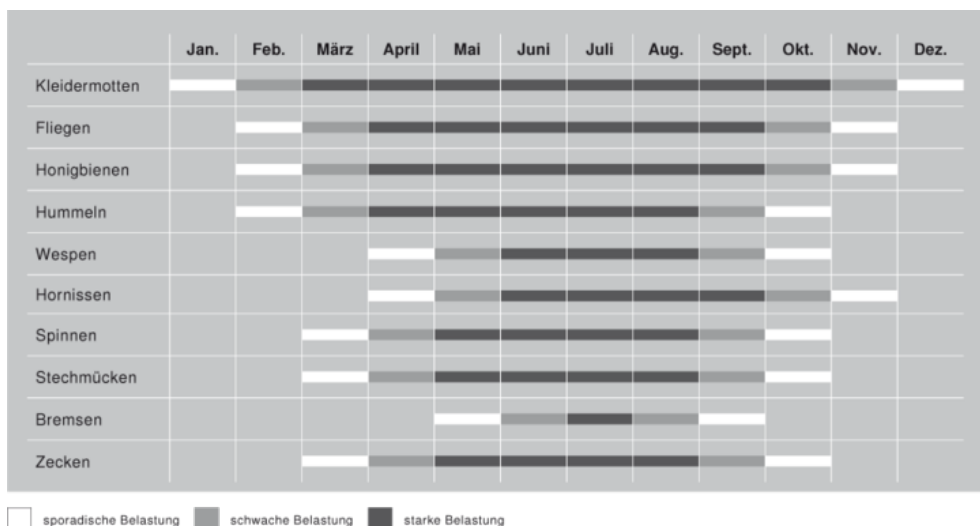

Sie sind hier: Produkte » Insektenschutz

Insektenschutz

Insektenschutz von WAREMA macht jeden Raum zur insektenfreien Zone - wirkungsvoll, elegant und komfortabel. Die Lösungen von WAREMA gibt es für den Innen- und Außenbereich. Die Systeme werden maßgefertigt und können auch an allen Wohndachfenstern und Lichtschächten montiert werden. Ob Festrahmen, Dreh-, Schieberahmen, Rollos oder Insektenschutz-Plissee - die mit hochwertigen Materialien verarbeiteten Produkte bieten Ihnen über viele Jahre hinweg einen idealen Schutz.

Insektenflug im Jahresverlauf

Alle Informationen im Überblick

- Festrahmen
- Drehrahmen
- Pendeltür
- Insektenschutz-Plissee
- Schieberahmen
- Rollos
- Sonderformen
- Lichtschachtabdeckung
- Farben & Gaze